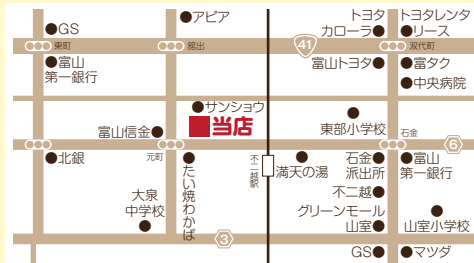

藤ノ木店 〒939-8025 富山市大島2-333
TEL 425-0654 FAX 413-2868
営業時間/平日12:00~19:00 土日祝10:30~18:30
定休日/水曜、第1・3日曜定休 ※12月~3月は水曜日のみ定休